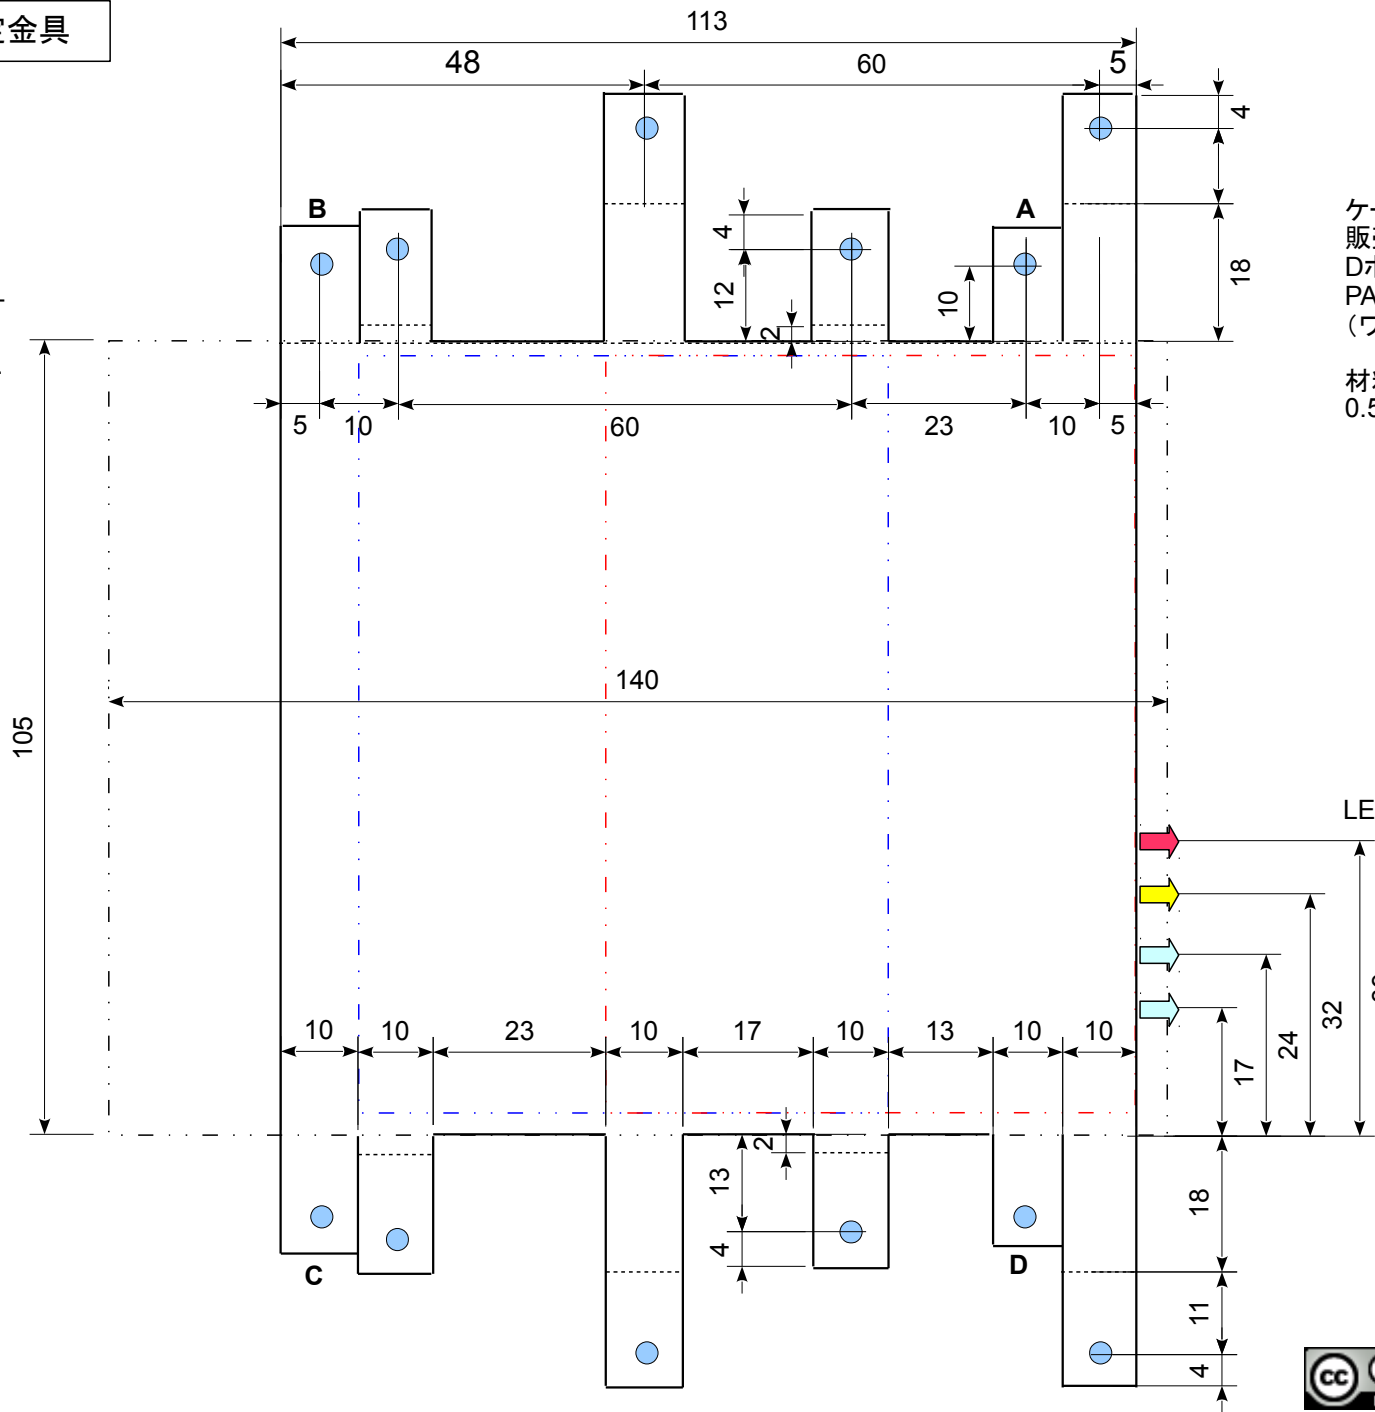

SAAPボックス内固定金具

A,B,C,Dは同寸法
ステー固定用

2点鎖線黒 ケース内寸
2点鎖線青 SAAP
2点鎖線赤 Node Adp.

オフセット2段取付用

ケース詳細
販売元 AUTOBACS
Dポケット フリーボックス<木目>
PA-34F
(ワンDINサイズ引出状ボックス)

材料
0.5mm厚 アルミ板

LED穴位置(内寸)

2012年4月15日