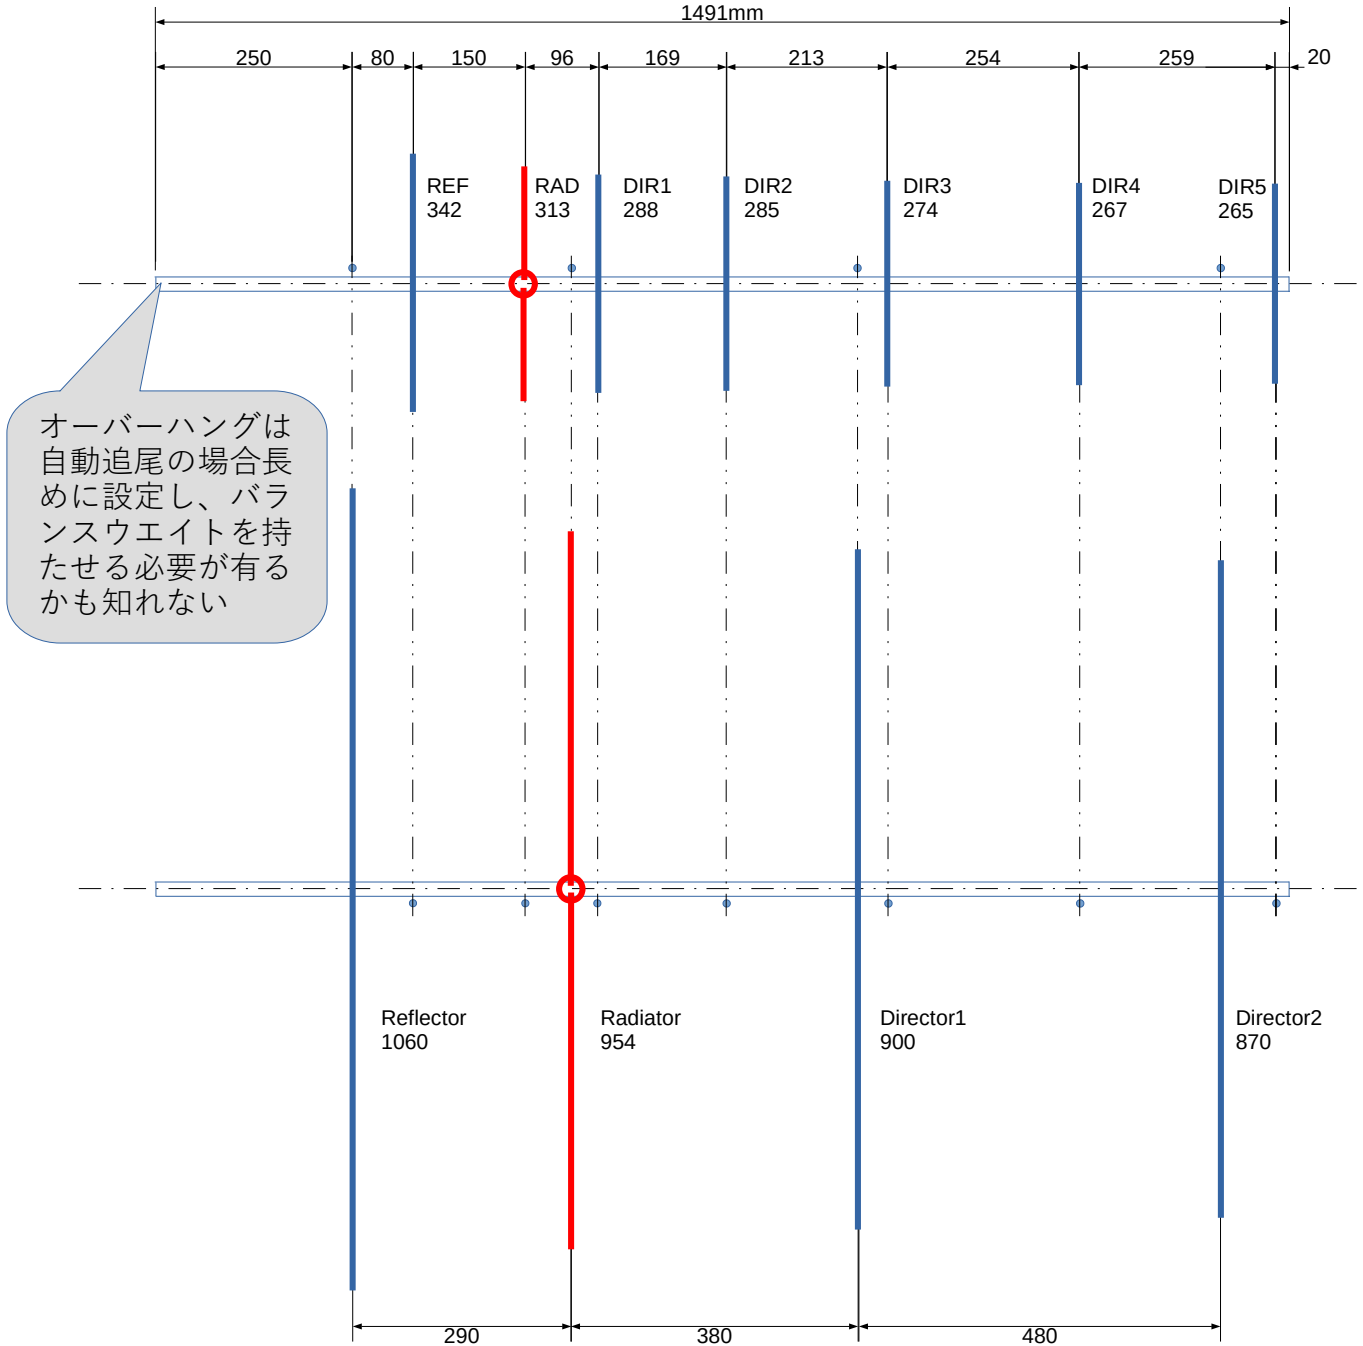

4E1EEE Arrow Antenna for Satellite Hunting

By Erson A. Dayo, 4E1EEE Philippine Amateur Radio Association (PARA)
<https://www.para.org.ph/para-4E1EEE-homebrew-directional-antenna.html>

可搬衛星追尾用145MHz/435MHzデュアルバンド八木アンテナ

オーバーハングは自動追尾の場合長めに設定し、バランスウエイトを持たせる必要が有るかも知れない

上図実装状況

給電部詳細