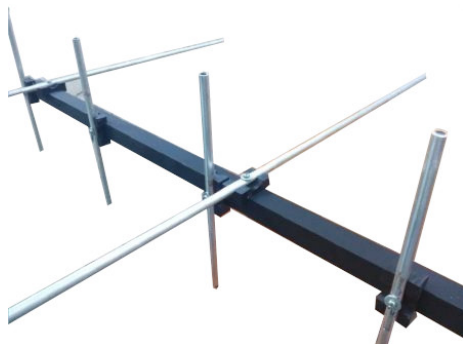

4E1EEE Arrow Antenna for Satellite Hunting

By Erson A. Dayo, 4E1EEE Philippine Amateur Radio Association (PARA)
<https://www.para.org.ph/para-4E1EEE-homebrew-directional-antenna.html>

可搬衛星追尾用145MHz/435MHzデュアルバンド八木アンテナ

オーバーハングは自動追尾の場合長めに設定し、バランスウエイトを持たせる必要が有るかも知れない

上図実装状況

給電部詳細