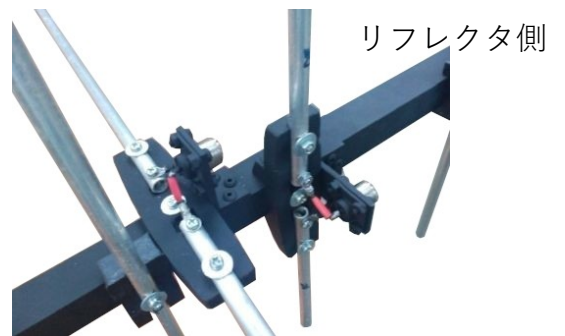

4E1EEE Arrow Antenna for Satellite Hunting

By Erson A. Dayo, 4E1EEE Philippine Amateur Radio Association (PARA)
<https://www.para.org.ph/para-4E1EEE-homebrew-directional-antenna.html>

可搬衛星追尾用145MHz/435MHzデュアルバンド八木アンテナ

オーバーハングは自動追尾の場合長めに設定し、バランスウエイトを持たせる必要が有るかも知れない

上図実装状況

給電部詳細